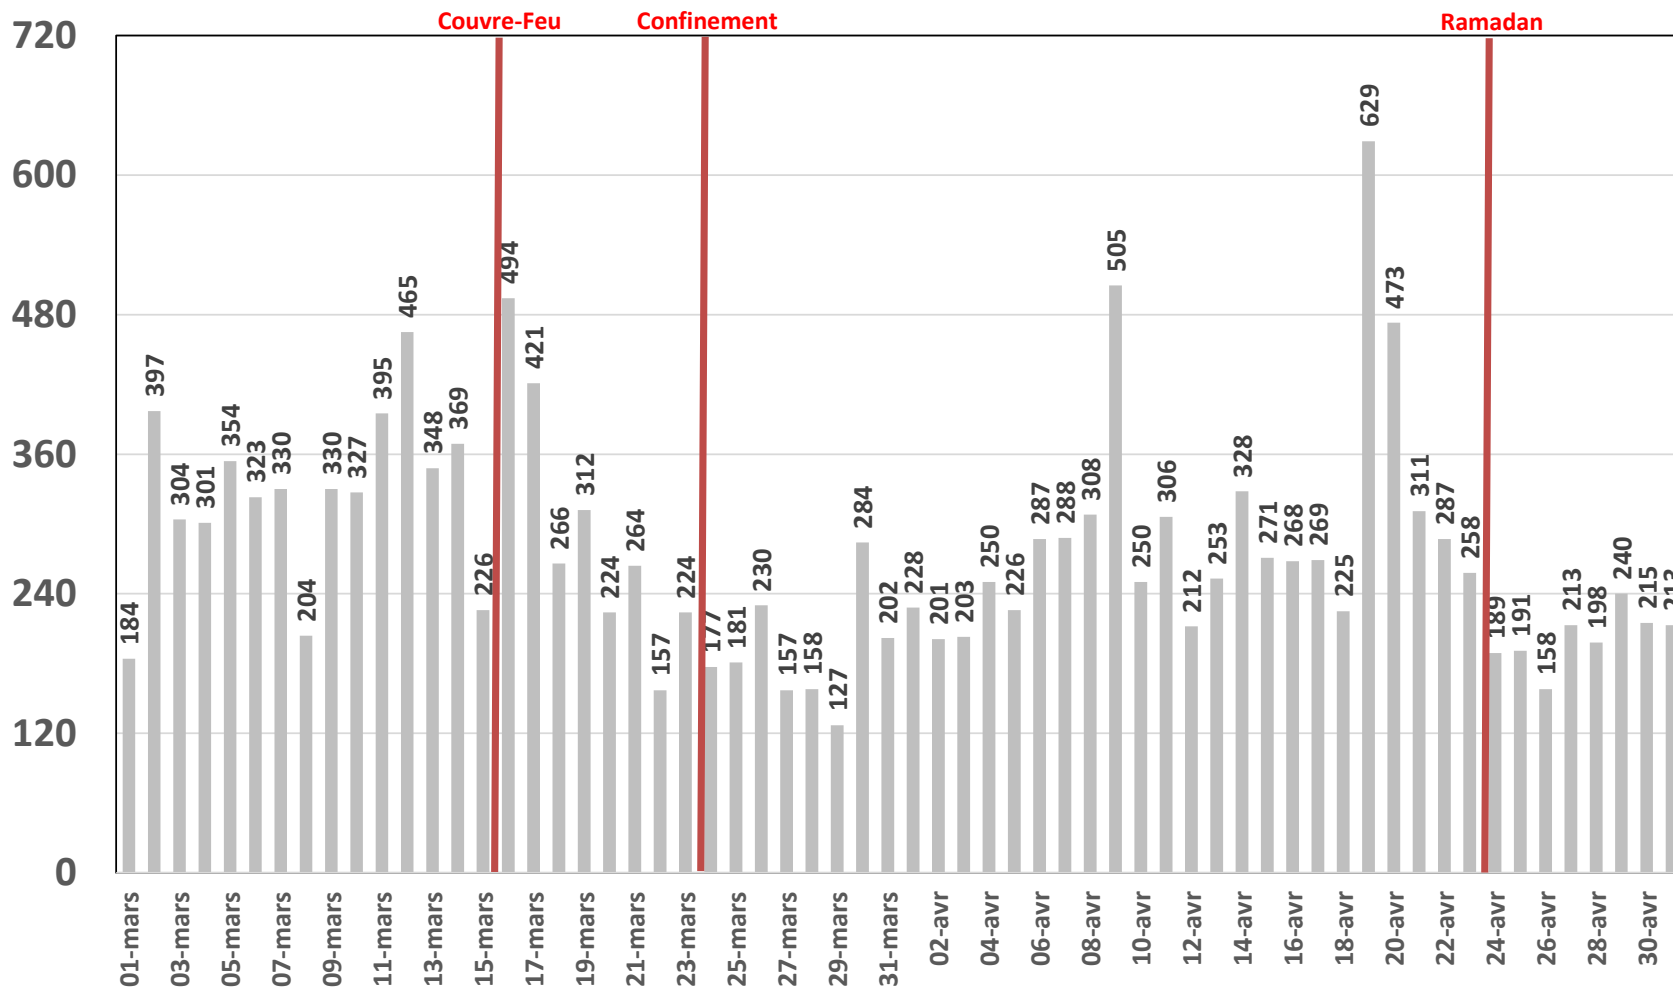

Evolution quotidienne du nombre des réclamations relatives aux services Box Data & LTE-TDD

Nombre de réclamations Box Data & LTE-TDD