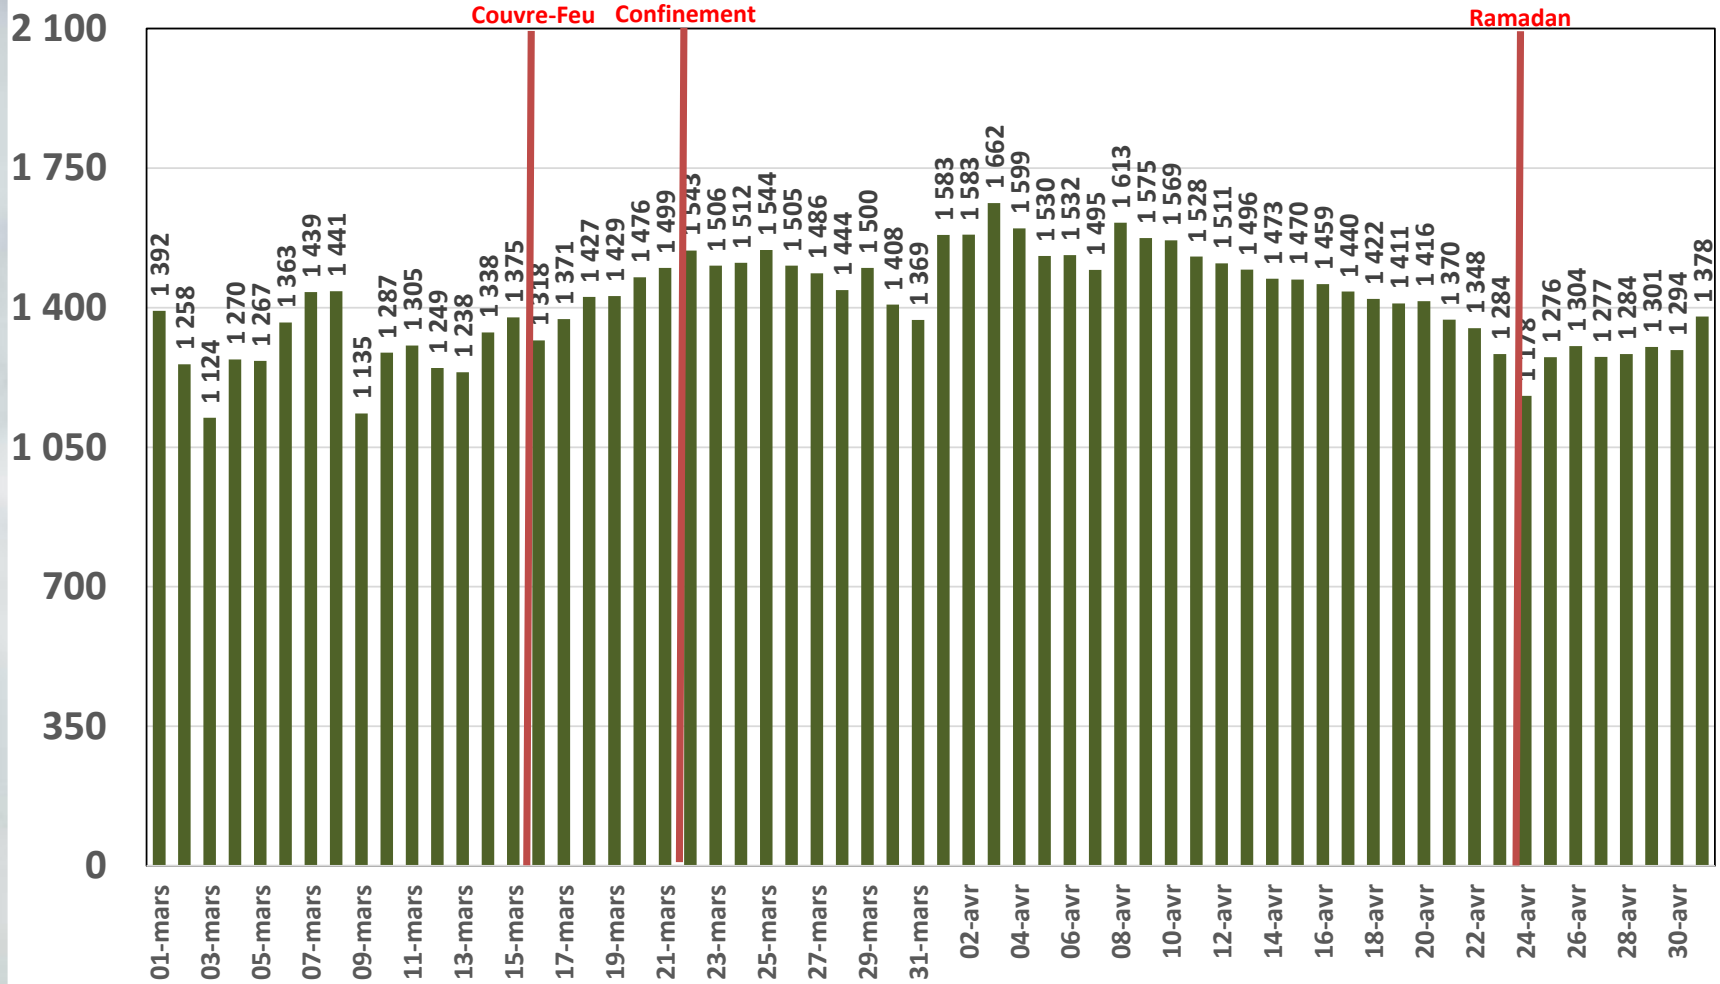

Traffic Data Mobile

Traffic Data Mobile (To)