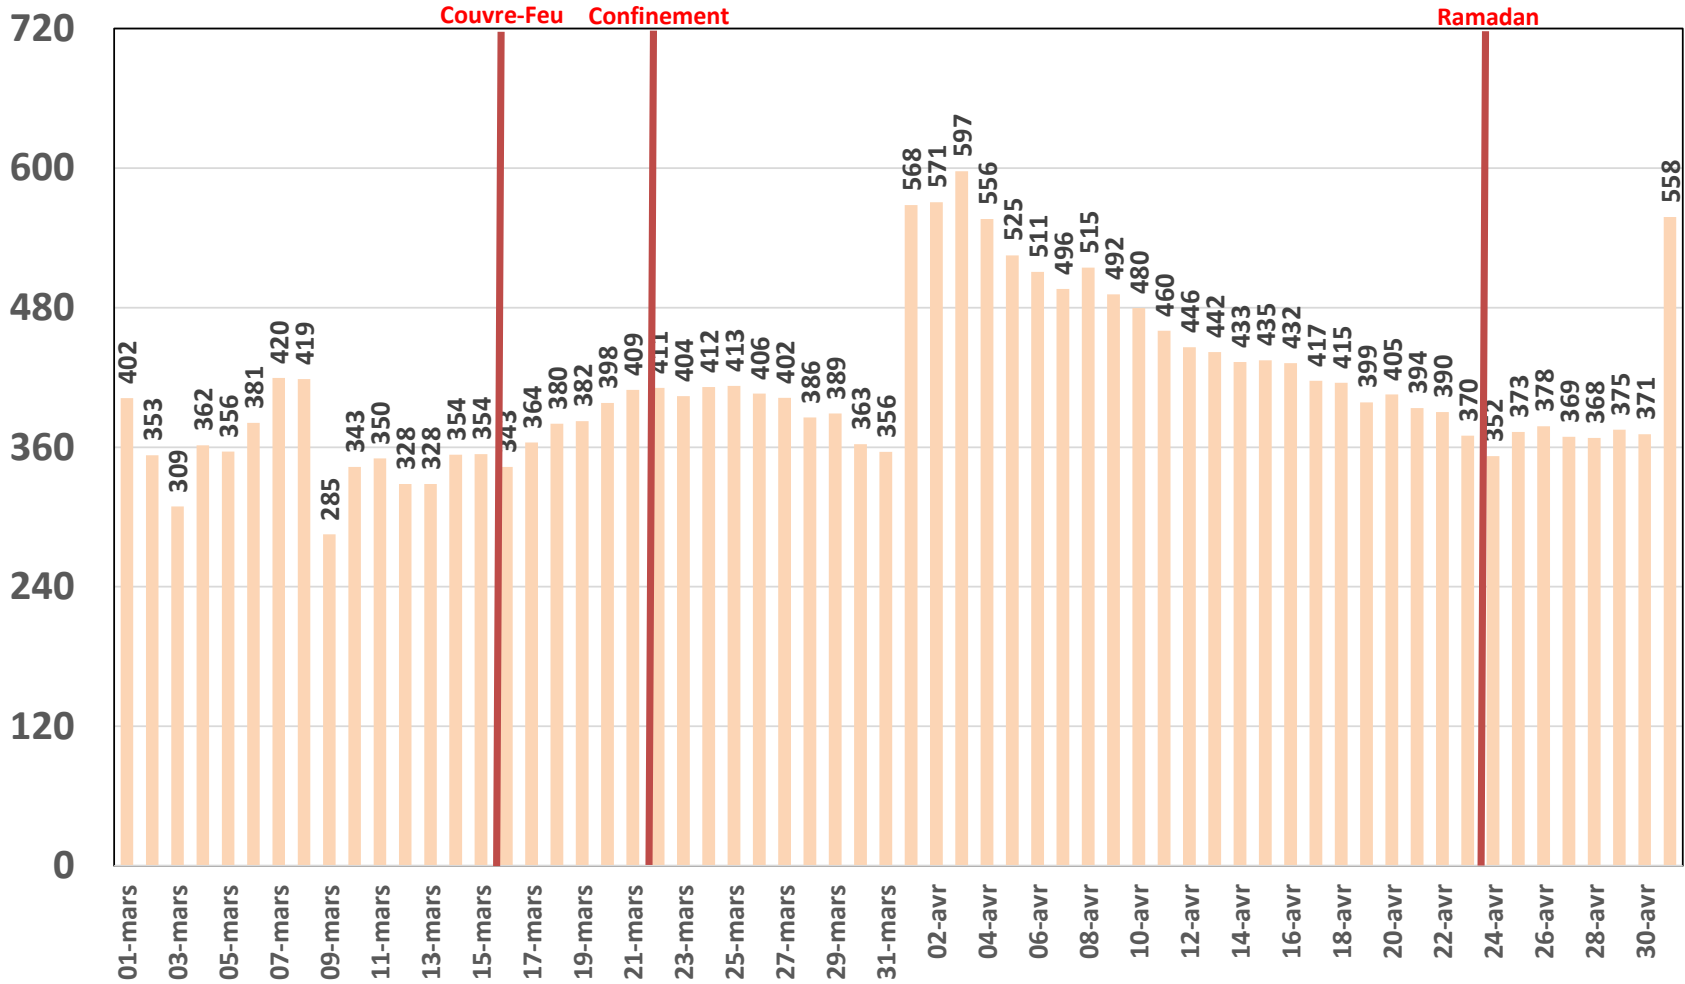

Traffic Data sur Box-Data

Traffic Data sur Box-Data (To)