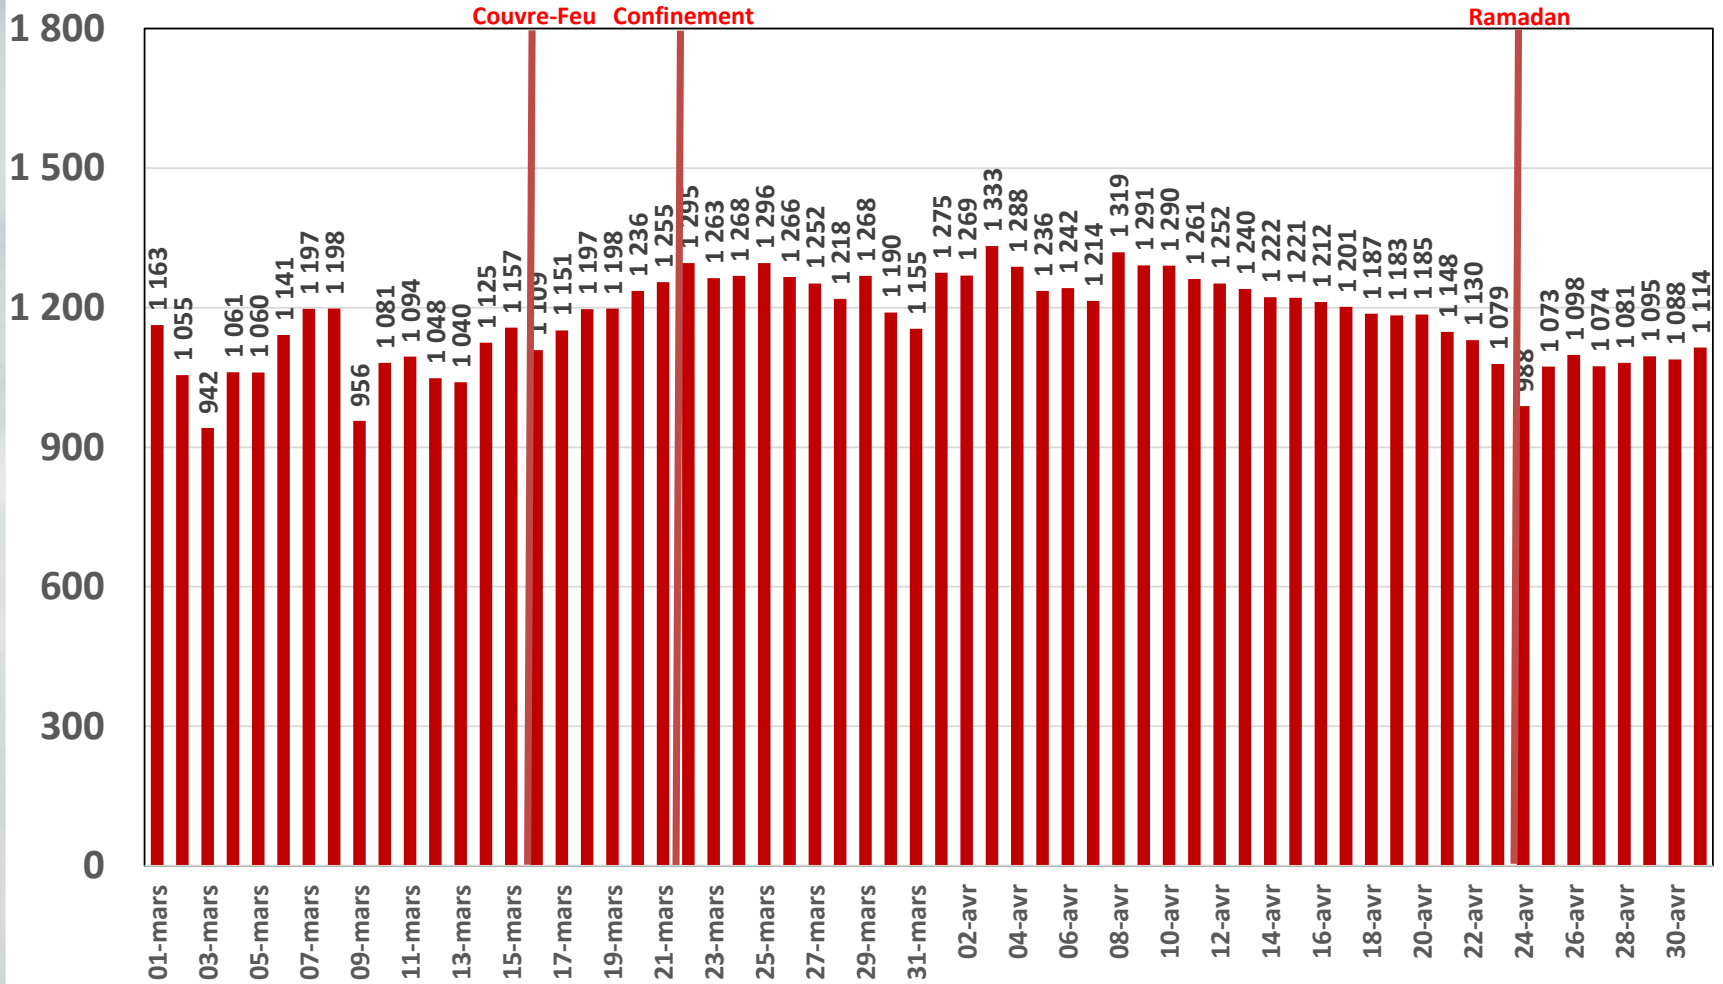

Traffic Data Mobile sur Smartphone

Traffic Data Mobile sur Smartphone (To)