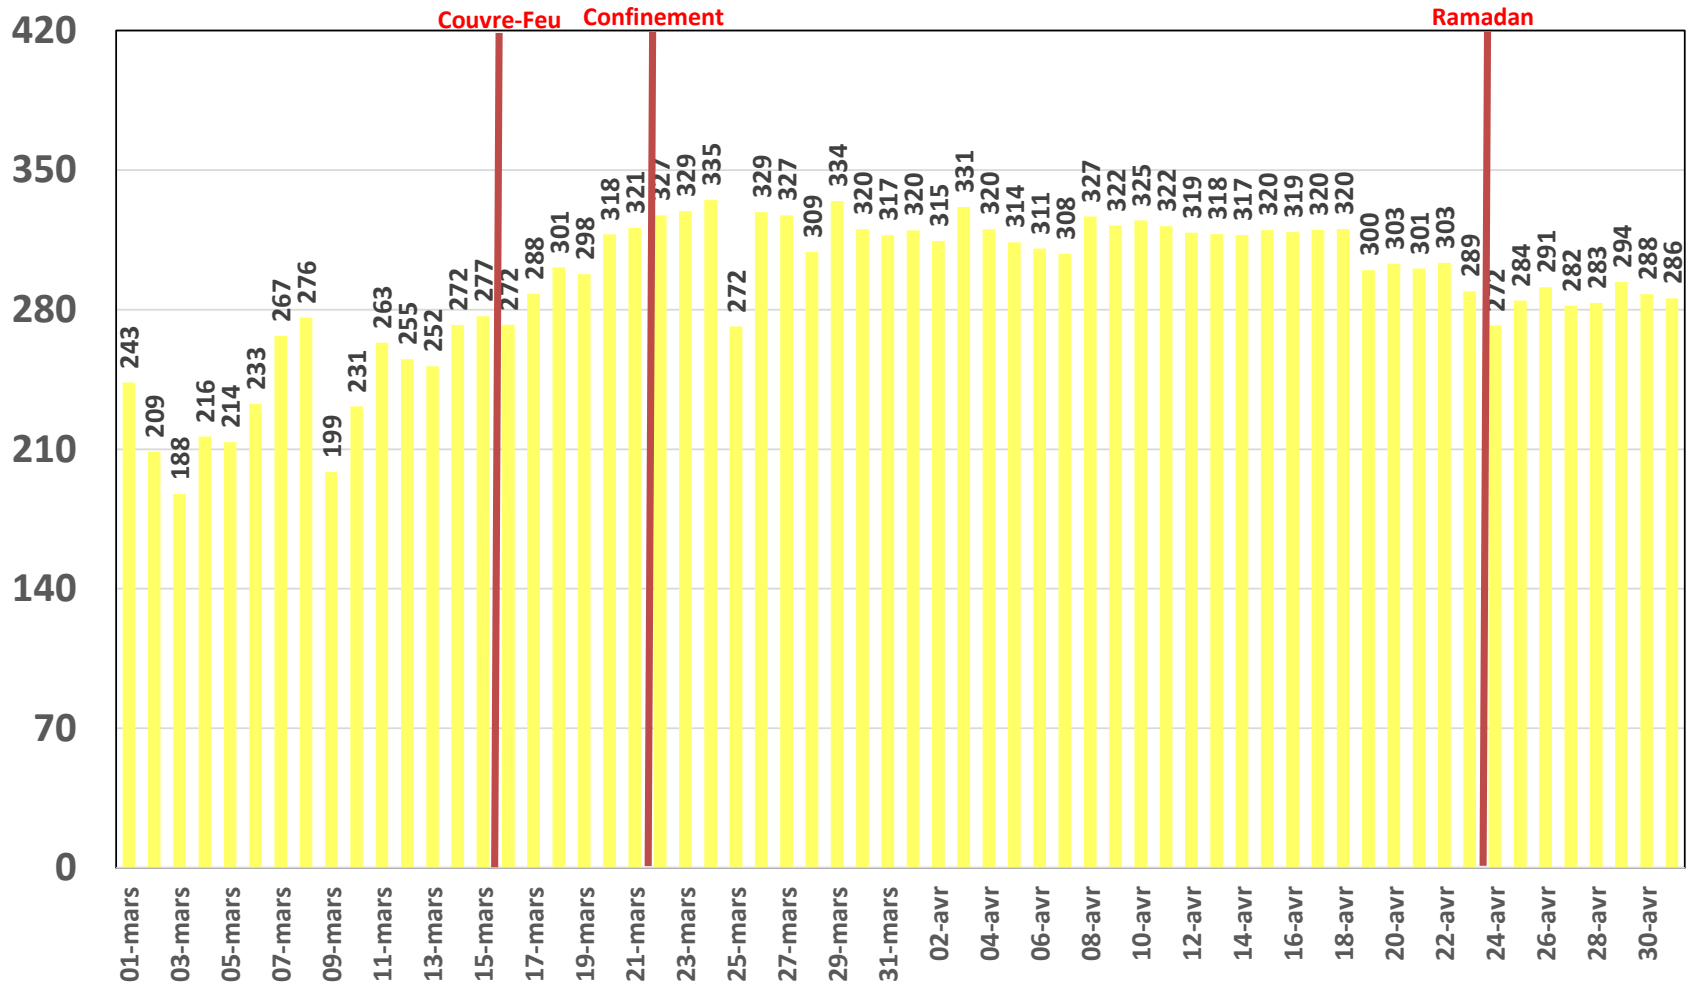

Traffic Data sur LTE-TDD

Traffic Data sur LTE-TDD (To)